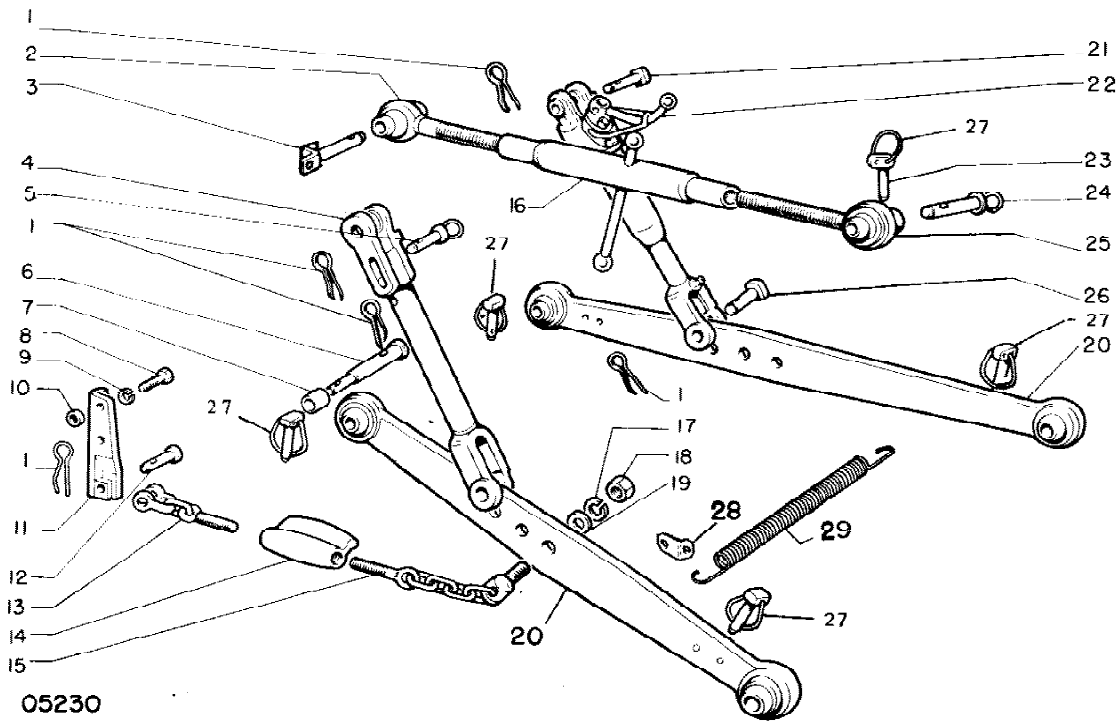

THREE-POINT HITCH – CATEGORY 1 AND 2

1265 TRACTOR AND 1270 TRACTOR - OLIVER

Figure 116: THREE - POINT HITCH - CATEGORY 1 AND 2

1	670603A	8	Pin (S/N 000001 -)
2	671060A	1	Strut - Front (S/N 000001 -)
3	31-2900001	1	Pin - Front (S/N 000001 -)
4	677471A	1	Rod - Left (Alternate 31-2902168 With 31-2902171) (S/N 000001 - 310480)
4	31-2902168	1	Rod - Left - Upper Section (S/N 310481 -)
4	31-2902171	1	Rod - Left - Lower Section (S/N 310481 -)
5	671371A	1	Pin (Used Only With 677471A Rod) (S/N 000001 -)
6	677472A	2	Pin (S/N 000001 -)
7	672486A	2	Bushing (S/N 000001 -)
8	672193A	2	Screw (S/N 000001 -)
9	672024A	2	Lock Washer (Alternate 31-2900251) (S/N 000001 -)
9	31-2900251	2	Lock Washer (S/N 000001 -)
10	672504A	4	Washer (S/N 000001 -)
11	670519A	1	Support - Right (S/N 000001 -)
11	670520A	1	Support - Left (S/N 000001 -)
12	670700A	2	Pin (S/N 000001 -)
13	672488A	2	Chain - Front (S/N 000001 -)
14	672487A	2	Sleeve (S/N 000001 -)
15	674671A	2	Chain - Rear (S/N 000001 -)
16	671062A	1	Sleeve (S/N 000001 -)
17	672801A	2	Lock Washer (S/N 000001 -)
18	672815A	2	Nut (S/N 000001 -)
19	674672A	2	Washer (S/N 000001 -)
20	677470A	2	Arm (S/N 000001 - 310480)
20	31-2902172	2	Arm (S/N 310481 -)
21	670691A	2	Pin - Upper (S/N 000001 -)
22	30-3054225	1	Leveling Rod Asy. (Breakdown Page 118) (Alternate 31-2902170) (S/N 000001 -)
22	31-2902170	1	Leveling Rod Asy. (Breakdown Page 118) (S/N 000001 -)
23	672463A	1	Pin - Rear (S/N 000001 -)
24	31-2900006	1	Pin - Rear - Category II (S/N 000001 -)
24	31-2900000	1	Pin - Category I (S/N 000001 -)
25	672656A	1	Strut - Rear - Category II (S/N 000001 -)
25	671061A	1	Strut - Rear Category I (S/N 000001 -)
26	670692A	2	Pin - Lower (S/N 000001 -)
27	31-2900157	5	Pin (S/N 000001 -)

1265 TRACTOR AND 1270 TRACTOR - OLIVER
Figure 116: THREE - POINT HITCH - CATEGORY 1 AND 2

28	31-2900158	2	Bracket (S/N 000001 -)
29	31-2900159	1	Spring (S/N 000001 -)